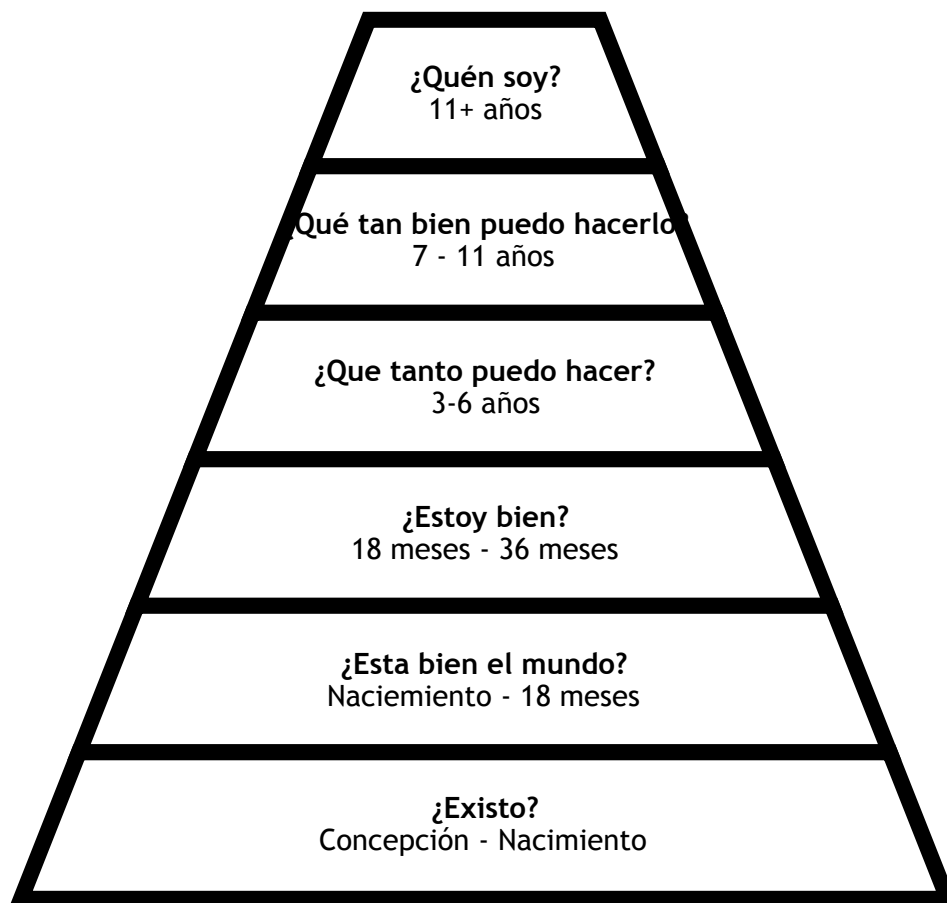

The Synergetic Play Therapy Institute

Tareas del desarrollo

Adaptado del modelo de desarrollo de Duey Freeman con crédito a Heather Gunther, Terapeuta SPT certificada, por la etapa de ¿existo?